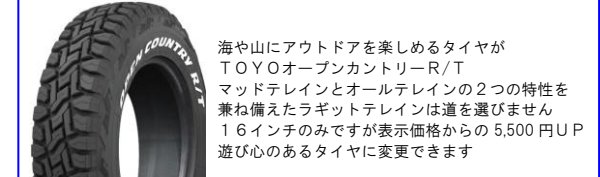

Hiace

信頼のおけるホイールメーカーのハイエース適合規格品でおすすめたします

表示価格はユーザーさまへの税込販売価格です

セットタイヤはおしゃれなホワイトレター
TOYO H20
左が16.17インチ 右が15インチ
195/80R15 107/105L
215/65R16 C 109/107R
215/60R17 C 109/107R

海や山にアウトドアを楽しむタイヤが
TOYOオープンカントリーR/T
マッドトレインとオールテレインの2つの特性を
兼ね備えたラビットトレインは道を選ばせん
16インチのみですが表示価格からの5,500円UP
遊び心のあるタイヤに変更できます

1 ナイトロパワー ジャベリン
セミグロスブラック+ピアス&ミルド
ホイールのみ
15インチホイール ¥97,900
タイヤセット
195/80R15 ¥152,900
215/65R16 ¥194,700
215/60R17 ¥216,700
ブラックメタリックポリッシュ+ブラッククリア
ピアス&ミルド(写真小)同価格

2 マッドクロス プレイメーカーXS-6
ブラックポリッシュ
ホイールのみ
15インチホイール ¥83,600
ブラックポリッシュのみ
タイヤセット
195/80R15 ¥139,700
215/65R16 ¥183,700
215/60R17 ¥214,500
パールホワイト&ブラック(写真小)は
16インチのみ¥196,900

3 レーベンハート GXL206
グロスブラックXミレーン
タイヤセット
215/65R16 ¥227,700
215/60R17 ¥240,900

4 ナイトロパワー クロスクロウ
ブラックメタリック+ミラーカット
ホイールのみ
15インチホイール ¥94,600
タイヤセット
195/80R15 ¥149,600
215/65R16 ¥192,500
215/60R17 ¥214,500
セミグロスブラック+ピアスドリルド
(写真小)同価格