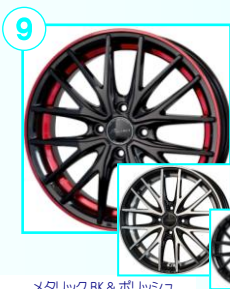

ブラック/リムポリッシュ

メタリックグレーポリッシュ

5 **ユースピード S810**
 ブラックポリッシュ レッドクリア
 ホイールのみ
 13インチホイール ¥49,500
 ダークガンメタポリッシュのみ
 14インチホイール ¥52,800
 15インチホイール ¥58,300
 タイヤセット
 155/65R14 ¥73,700
 165/55R15 ¥83,600
 ダークガンメタポリッシュ¥1,100-down

ダークガンメタポリッシュ

6 **SSR デイライトFT**
 ディープゴールド
 ホイールのみ
 15インチホイール ¥113,300
 タイヤセット
 165/55R15 ¥138,600

7 **ザインSS**
 メタルフレークシルバー
 ホイールのみ
 13インチホイール ¥31,900
 14インチホイール ¥37,400
 15インチホイール ¥41,800
 タイヤセット
 155/65R14 ¥55,000
 165/55R15 ¥66,000
 ソリッドブラックは~¥2,200-up

ソリッドブラック

8 **エクストリームJ XJ04**
 グロスブラックマシーン/スモーククリア
 ホイールのみ
 14インチホイール ¥83,600
 15インチホイール ¥85,800
 タイヤセット
 155/65R14 ¥102,300
 165/55R15 ¥110,000
 サテンブラックは¥4,400-down~
 マットブロンズ同価格/14インチのみ

サテンブラック

9 **プレシャス アストM1**
 ブラック&レッドクリア(16インチなし)
 ホイールのみ
 14インチホイール ¥58,300
 15インチホイール ¥62,700
 タイヤセット
 155/65R14 ¥78,100
 165/55R15 ¥89,100
 165/45or50R16 ¥106,700
 16インチはメタリックBK&赤リムの価格です
 メタリックBK&赤リム¥2,200-down
 ブラック&リムポリッシュ ¥5,500-down
 ブラック&リム赤リムの16インチ¥3,300-down